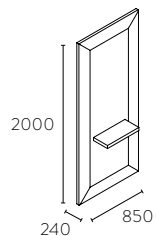

Option avec deux prises électriques doubles.

Skaï au choix dans la gamme.
Tablette et repose-pieds en Inox brillant.

TOK

AVANT ~~425€~~

320€

TOK MURAL

Tok Mural

Tok Mural avec étagère

Tok Île

ELEGANT

OPTIONS

Skaï au choix dans la gamme.

AVANT ~~490€~~

370€

TABLETTE EN INOX BRILLANT OU LAMINÉ

LINDA