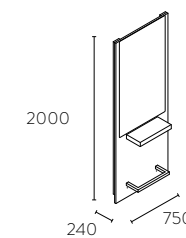

Option avec deux prises électriques doubles.

Skaï au choix dans la gamme.
Tablette et repose-pieds en Inox brillant.

TOK

AVANT ~~425€~~

320€

TOK MURAL

Tok Mural

Tok Mural avec étagère