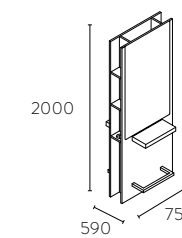

Option avec deux prises électriques doubles.

Skaï au choix dans la gamme.
Tablette et repose-pieds en Inox brillant.

TOK

AVANT ~~425€~~

320€

TOK MURAL

Tok Mural

Tok Mural avec étagère