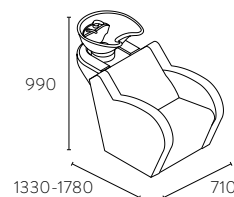

~~2.550€~~
1.915€

Avec repose-pieds
électrique.

~~3.550€~~
2.665€

Avec massage à trois
vitesses sur le dossier.

OPTIONS

Cuvette disponible en couleur noire, blanche ou grise.
Structure en polyester disponible en blanc, noir ou argent.

ALUM

AVANT ~~2.650€~~

1.990€

AVEC REPOSE-PIEDS ÉLECTRIQUE

~~3.650€~~
2.750€

Avec massage à trois vitesses sur le dossier.

OPTIONS

Cuvette disponible en couleur noire, blanche ou grise.
Structure en polyester disponible en blanc, noir ou argent.