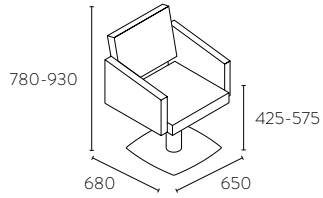

OPTIONS

Square

Round

Brus

+40€

Boss black

Boss white

+60€