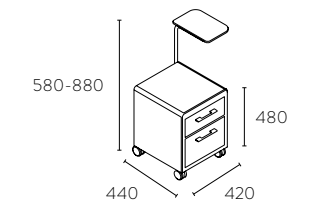

Revêtement à choisir
Skaï au choix dans la gamme.