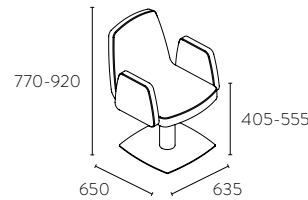

AVANT ~~620€~~

465€

AVEC BASE STAR

OPTIONS

Square

Round

Brus

Boss black