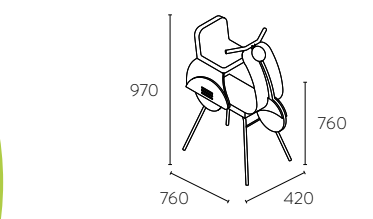

OPTIONS

Skaï au choix dans
la gamme.

OPTIONS

Skaï au choix dans la gamme.

BOX

AVANT 1.300€
975€
AVEC LED

ARABIC

AVANT 1.750€
1.315€
AVEC LED

OPTIONS
Skaï au choix dans la gamme.

VALENTINO

AVANT 450€
340€
STRUCTURE EN VERT, BLANC
OU ROUGE

OPTIONS
Revêtement à choisir.

OPTIM

AVANT 395€
295€

Revêtement à choisir
Skaï au choix dans la gamme.

Mobicoiff