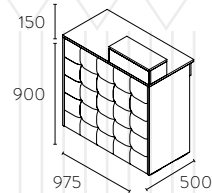

OPTIONS

Skaï au choix dans
la gamme.

OPTIONS

Skaï au choix dans la gamme.

BOX

AVANT 1.300€
975€
AVEC LED

ARABIC

AVANT 1.750€
1.315€
AVEC LED