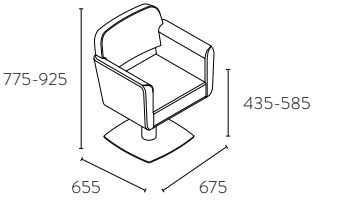

AVANT ~~660€~~

495€

AVEC BASE STAR