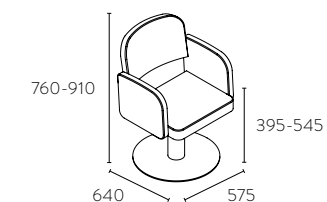

PAHI HD

Le nouveau catalogue Pahi HD, est le fruit de notre expérience dans le secteur du mobilier de coiffure: 42 ans, d'écoute, de réflexion et de création. Vous découvrirez à travers notre catalogue qui nous sommes, nos produits et notre savoir faire.

Avec Pahi HD, vous découvrirez de nouvelles perspectives, de nouvelles tendances, de nouvelles conceptions et un large éventail de finitions, revêtements, laminés et de nouvelles combinaisons possibles. Nous voulons être votre source d'inspiration et vous aider à matérialiser vos projets.

ELEMAA

AVANT ~~475€~~

355€

AVEC BASE STAR

OPTIONS

Square

Round

Brus

Base avec pompe hydraulique blocable.

+40€