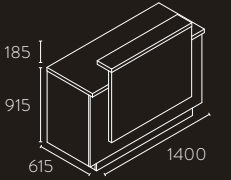

OPTIONS

Skaï au choix dans
la gamme.

OPTIONS

Skaï au choix dans la gamme.

BOX

AVANT 1.300€
975€
AVEC LED

ARABIC

AVANT 1.750€
1.315€
AVEC LED