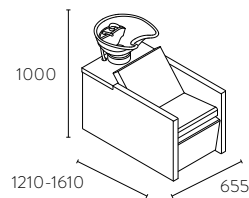

~~1.850€~~
1.390€

Avec repose-pieds
électrique.

OPTIONS

Cuvette disponible en couleur noire,
blanche ou grise.
Structure métallique en noir ou blanc.

AVANT 1.425€

1.070€

OSLO BASIQUE

OSLO

FREY

AVANT 2.150€

1.615€

FREY BASIQUE

~~2.550€~~
1.915€

Avec repose-pieds
électrique.

~~3.550€~~
2.665€

Avec massage à trois
vitesses sur le dossier.

OPTIONS

Cuvette disponible en couleur noire, blanche ou grise.
Structure en polyester disponible en blanc, noir ou argent.