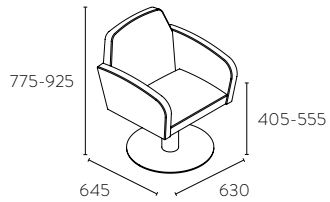

Base avec pompe hydraulique blocable.

AVANT ~~655€~~

490€

AVEC BASE STAR

GRACE