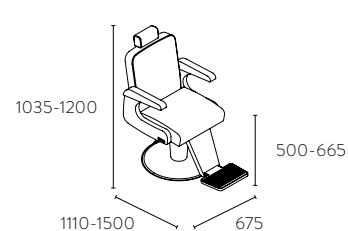

AVANT 1.495€
1.125€
 AVEC BASE BOSS

OPTIONS

Inclinaison du dossier par piston à gaz.
 Repose-pieds synchronisé avec le degré d'inclinaison du dossier.
 Repose-tête réglable en hauteur.

Base avec pompe hydraulique blocable.