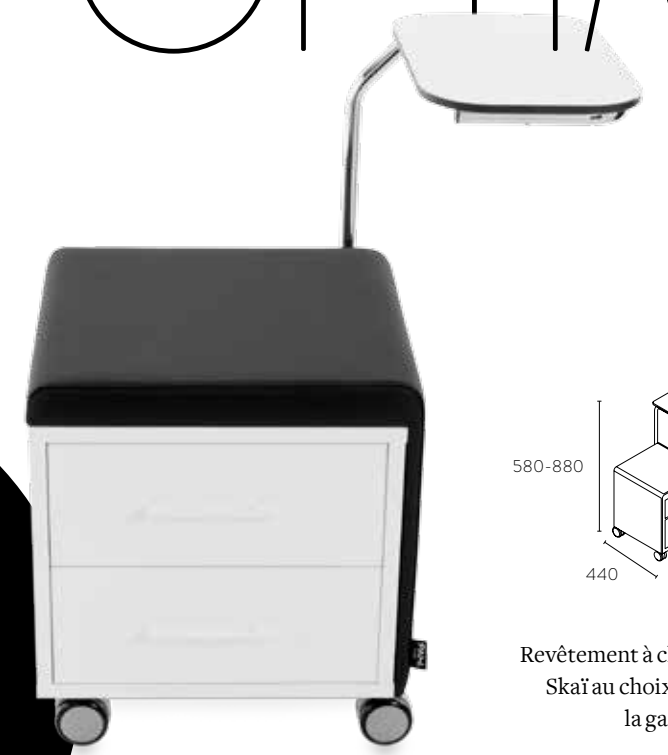

OPTIONS
Skaï au choix dans la gamme.

VALENTINO

AVANT 450€
340€
STRUCTURE EN VERT, BLANC
OU ROUGE

OPTIONS
Revêtement à choisir.

OPTIM

AVANT 395€
295€

Revêtement à choisir
Skaï au choix dans la gamme.

Mobicoiff