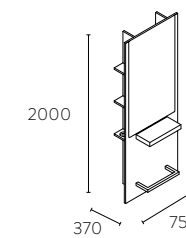

Option avec deux prises électriques doubles.

Skaï au choix dans la gamme.
Tablette et repose-pieds en Inox brillant.

TOK

AVANT ~~425€~~

320€

TOK MURAL

Tok Mural

Tok Mural avec étagère