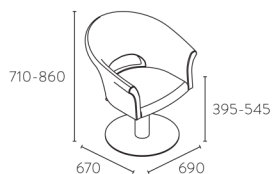

OPTIONS

Square

Round

Brus

Boss black

Boss white