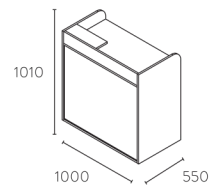

## OPTIONS

Composé des étagères  
et un tiroir à clef.

Composé du méthacrylate  
avec des lumières led qui  
éclairent la zone de réception.

Laminé à choisir.