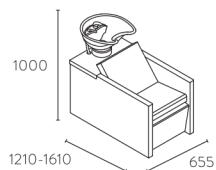

#### OPTIONS

Cuvette blanche avec plan  
de travail de phénolique blanc.  
Laminé à choisir.

+90€

Option avec 2 LED.

+80€

Option avec deux prises  
électriques doubles.

+90€

Option avec deux prises  
électriques doubles et  
interrupteur.