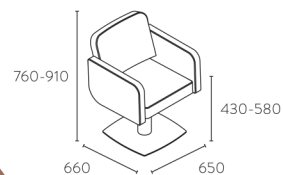

## OPTIONS

Square

Round

Brus

Boss black

Boss white

Base avec pompe hydraulique blocable.  
Revêtement à choisir.

**+42€**