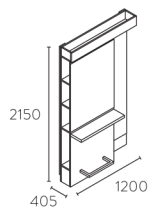

# SLIM

AVANT ~~880€~~

675€

AVEC LED

+40€

Option avec deux prises électriques doubles.

+70€

Option avec deux prises électriques doubles et interrupteur.