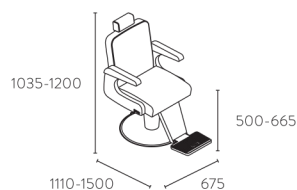

OPTIONS

Chromed

Blanche

Noir

Base avec pompe hydraulique blocable.

+42€

Revêtement exclusive.

+45€

Option passepoil.

+45€

Option capitonnage.

A
B
U
N

Inclinaison du dossier par piston à gaz.
Repose-pieds synchronisé avec le degré
d'inclinaison du dossier.
Repose-tête réglable en hauteur.
Revêtement à choisir.

AVANT 1.495€

1.125€

AVEC BASE BOSS