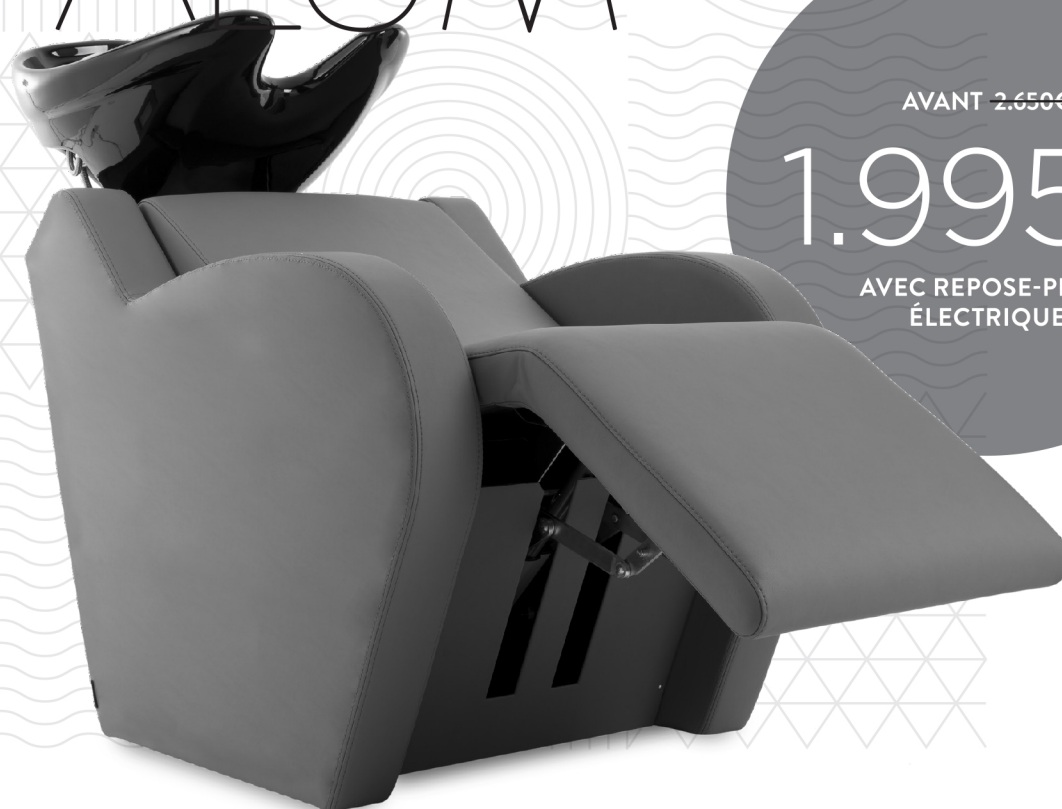

# EDDMOND

AVANT 1.950€

1.485€

EDDMOND BASIQUE

~~2.400€~~  
1.825€

Avec repose-pieds  
électrique.

## OPTIONS

Cuvette disponible en couleur noire, blanche ou grise.  
Structure en polyester disponible en blanc, noir ou argent.  
Revêtement à choisir.

~~3.200€~~  
2.435€

Avec repose-pieds  
électrique et massage  
Shiatsu.

# ALUUM

AVANT 2.650€

1.995€

AVEC REPOSE-PIEDS  
ÉLECTRIQUE