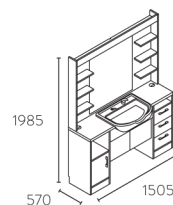

#### OPTIONS

Cuvette blanche avec plan  
de travail de phénolique blanc.  
Laminé à choisir.

+90€

Option avec 2 LED.

+80€

Option avec deux prises  
électriques doubles.

+90€

Option avec deux prises  
électriques doubles et  
interrupteur.