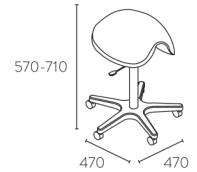

+125€

Optionnel:
aspiration.

+50€

Optionnel: verre
transparent.

JOCKEY