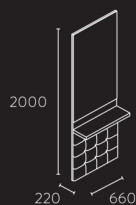

## OPTIONS

Cuvette disponible en couleur noire, blanche ou grise.  
Structure en polyester disponible en blanc, noir ou argent.  
Revêtement à choisir.

~~3.650€~~  
2.750€

Avec massage à trois  
vitesses sur le dossier.

# MUSA

AVANT ~~275€~~

215€

MUSA BASIQUE

+100€

Avec panneau frontal  
tapissée.