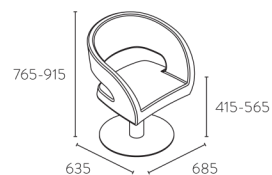

OPTIONS

Square

Round

Brus

+42€

Boss black

Boss white

+62€

Base avec pompe hydraulique blocable.
Revêtement à choisir.

AVANT 645€

490€

AVEC BASE STAR

G E O R G I A