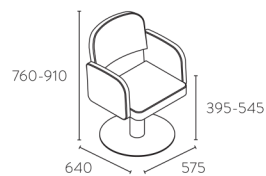

## OPTIONS

Square

Round

Brus

Base avec pompe hydraulique blocable.  
Revêtement à choisir.

**+42€**

LE  
S  
O  
R  
D  
U  
E

AVANT ~~600€~~  
**450€**  
AVEC BASE STAR