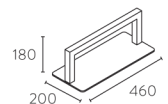

AVANT ~~160€~~

120€

AVANT ~~115€~~

85€