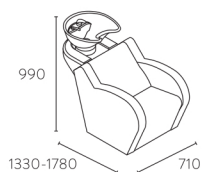

OPTIONS

Cuvette disponible en couleur noire, blanche ou grise.
Structure en polyester disponible en blanc, noir ou argent.
Revêtement à choisir.