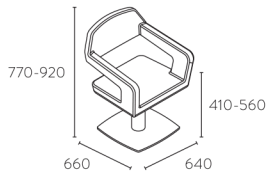

## OPTIONS

Square

Round

Brus

Base avec pompe hydraulique blocable.  
Revêtement à choisir.

**+42€**

LE  
S  
O  
R  
D  
U  
E

AVANT ~~600€~~  
**450€**  
AVEC BASE STAR